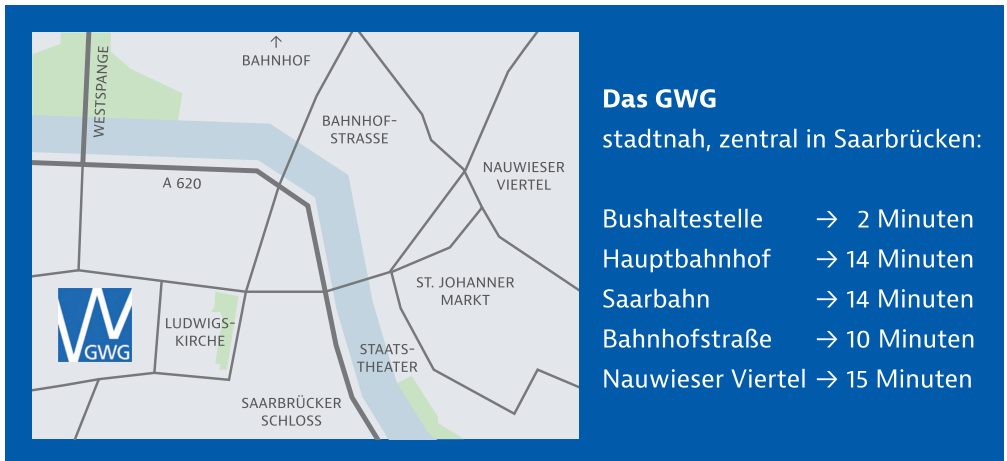

## Günter-Wöhe-Gymnasium

Vorstadtstraße 36  
66117 Saarbrücken

## Das GWG

stadtnah, zentral in Saarbrücken:

Bushaltestelle → 2 Minuten  
Hauptbahnhof → 14 Minuten  
Saarbahn → 14 Minuten  
Bahnhofstraße → 10 Minuten  
Nauwieser Viertel → 15 Minuten