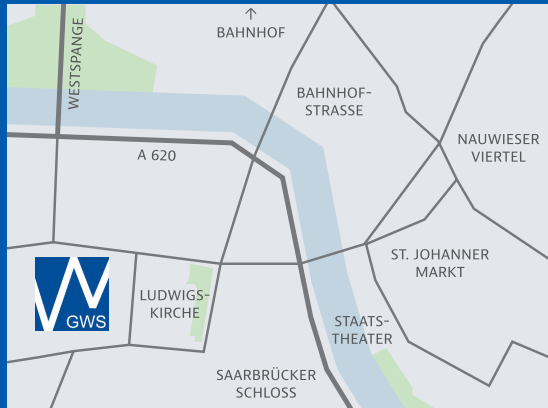

 Günter-Wöhe-Schulen für Wirtschaft
 www.gws-sbr.de

Die Günter-Wöhe-Schulen
stadtnah, zentral in Saarbrücken:

Bushaltestelle → 2 Minuten
Hauptbahnhof → 14 Minuten
Saarbahn → 14 Minuten
Bahnhofstraße → 10 Minuten
Nauwieser Viertel → 15 Minuten